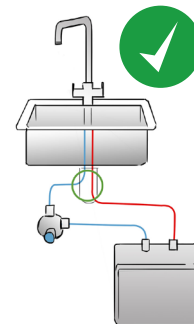

### Dimensioni

## B Erogazione di acqua

- Erogazione dell'acqua calda e fredda (facilmente accessibile e ben funzionante)
- Pressione dell'acqua a partire da 2 bar
- Valvola angolare con filettatura 1/2"
- Verifica la compatibilità con la tua caldaia:

**Sistema NON ADATTO con caldaie a bassa pressione**

**Sistema ADATTO con caldaie ad alta pressione**

Identificabile con 3 tubi flessibili collegati al rubinetto esistente della tua cucina.

Identificabile con 2 tubi flessibili collegati al rubinetto esistente della tua cucina.

## C Filtro BRITA

- Sufficiente spazio sotto il lavello a seconda delle dimensioni del filtro scelto
- Il filtro può essere posizionato sia verticalmente che orizzontalmente
- Utilizzando il kit fornito nella confezione, è possibile montare un fissaggio a parete salvaspazio per l'installazione del filtro sotto lavello. Posizionare il fissaggio in modo che sia accessibile e che sia facilitata la sostituzione del filtro