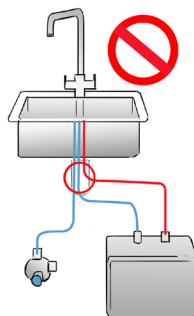

### Dimensioni

## B Erogazione di acqua

- Erogazione dell'acqua calda e fredda (facilmente accessibile e ben funzionante)
- Pressione dell'acqua a partire da 2 bar
- Valvola angolare con filettatura 1/2"
- Verifica la compatibilità con la tua caldaia:

**Sistema NON ADATTO con caldaie a bassa pressione**

**Sistema ADATTO con caldaie ad alta pressione**

Identificabile con 3 tubi flessibili collegati al rubinetto esistente della tua cucina.

Identificabile con 2 tubi flessibili collegati al rubinetto esistente della tua cucina.

## C Filtro BRITA

- Sufficiente spazio sotto il lavello a seconda delle dimensioni del filtro scelto
- Il filtro può essere posizionato sia verticalmente che orizzontalmente
- Utilizzando il kit fornito nella confezione, è possibile montare un fissaggio a parete salvaspazio per l'installazione del filtro sotto lavello. Posizionare il fissaggio in modo che sia accessibile e che sia facilitata la sostituzione del filtro