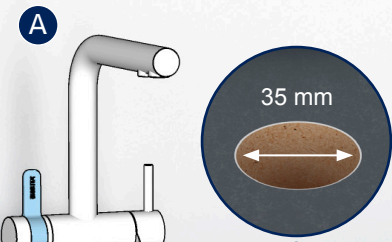

Dimensioni