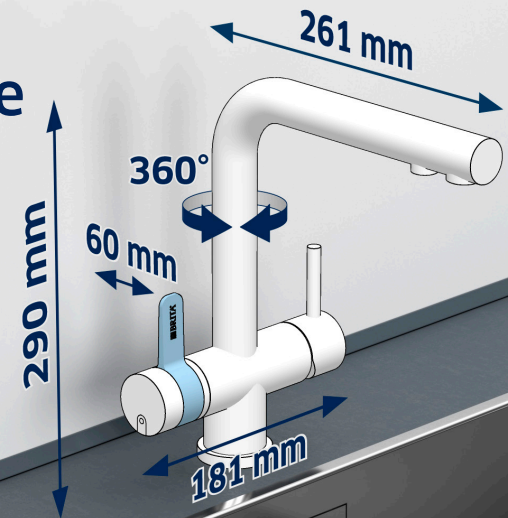

### Checklist:

- ✓ Diametro foro del rubinetto: 35 mm (Misura standard)
- ✓ Erogazione dell'acqua calda e fredda con pressione dell'acqua a partire da 2 bar
- ✓ Adatto esclusivamente con caldaie ad alta pressione. Il sistema non può essere installato con caldaie a bassa pressione
- ✓ Valvola angolare con filettatura 1/2"
- ✓ Sufficiente spazio sopra e sotto il lavello per consentire l'installazione del filtro (per le dimensioni, cfr. pagina successiva)

# Requisiti di installazione - BRITA rubinetto con filtro per l'acqua a 3 vie

## A Rubinetto 3 vie

- Sufficiente spazio sopra il lavello per consentire l'installazione del filtro
- Diametro del foro del rubinetto: 35 mm (conforme alle misure standard)
- Campo di rotazione di 360°

### Dimensioni